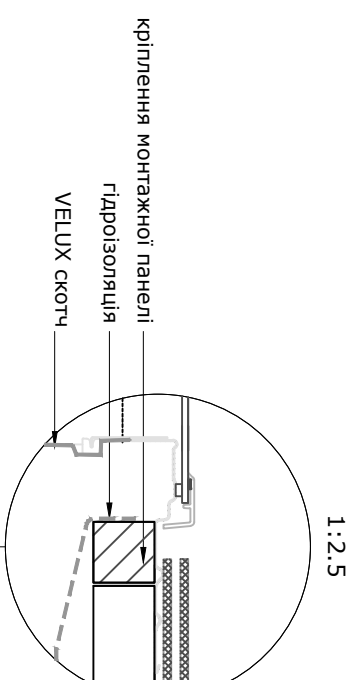

1:20

1:2.5

монтажна балка для фіксації світлового каналу
лата
пласка покрівля
дренажний жолоб

РОЗРІЗ А-А 1:5

1:2.5

РОЗРІЗ В-В 1:5

гідроізоляція
пароізоляція

© VELUX GROUP

ТЛР

масштаб 1:2.5 / 1:5 / 1:20

1:2.5

з'єднання з пароізоляцією

пароізоляція

VELUX скотч

внутрішнє оздоблення

теплоізоляція