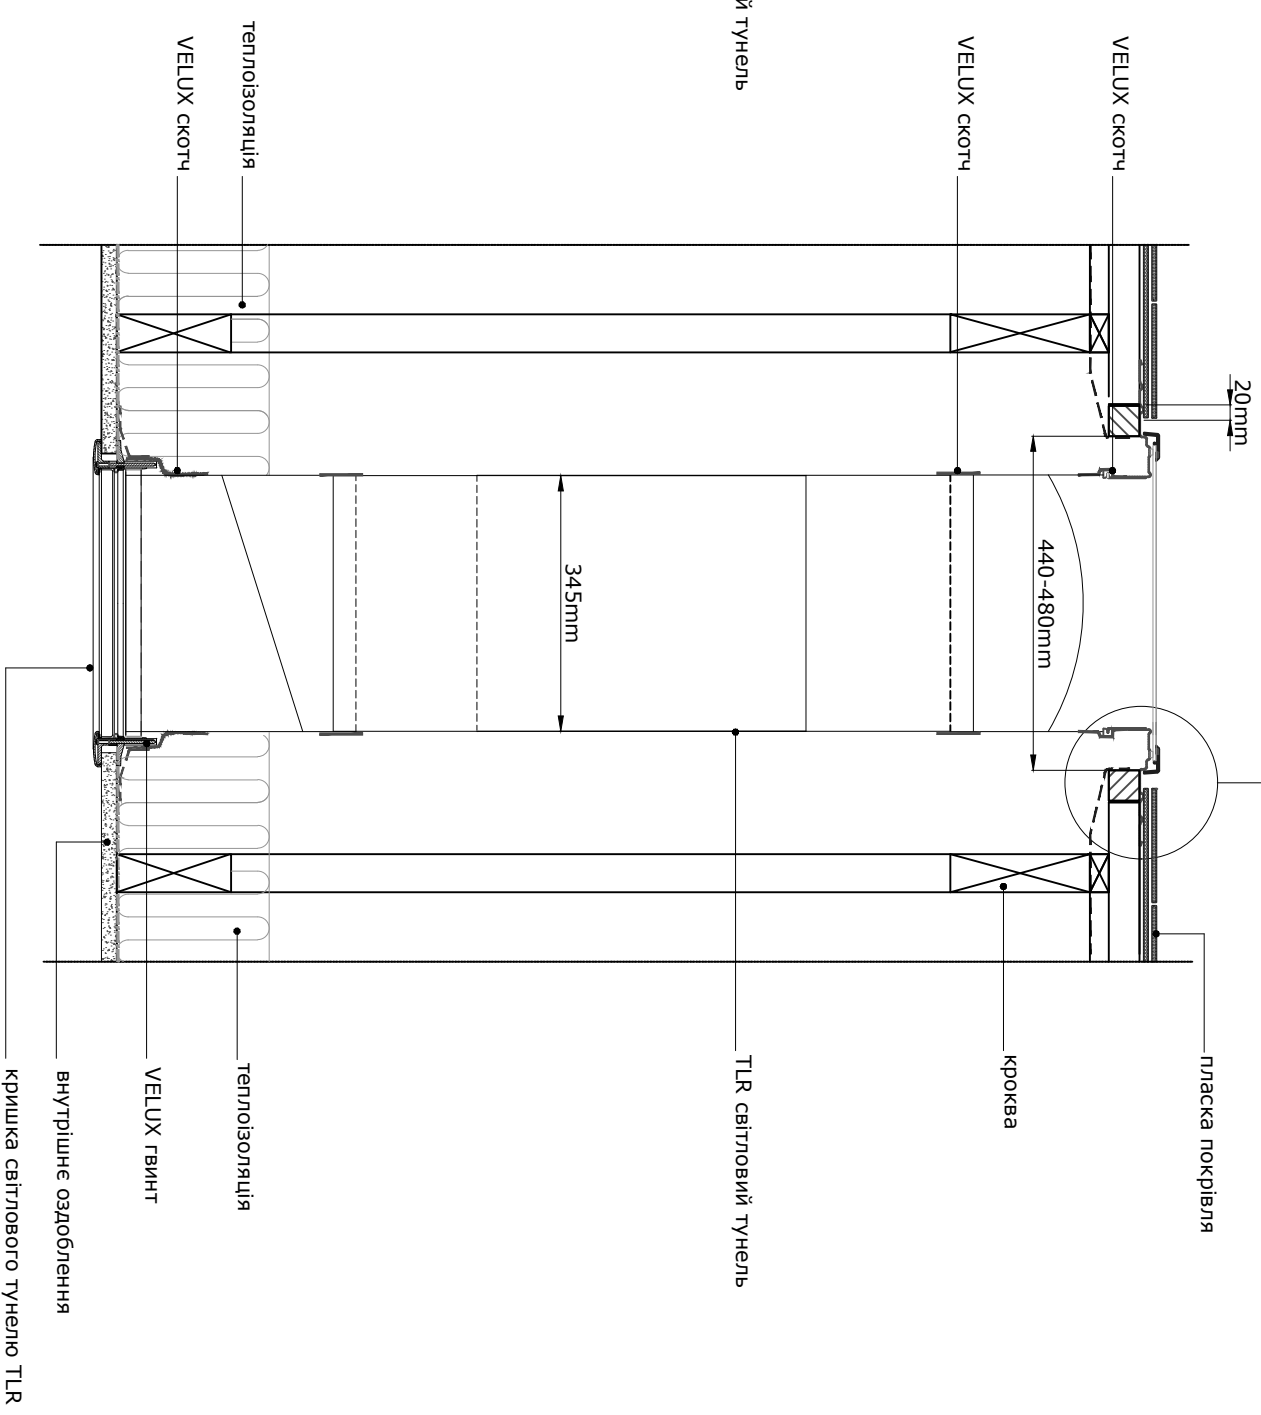

1:20

1:2.5

монтажна балка для фіксації світлового каналу
лата
пласка покрівля
дренажний жолоб

РОЗРІЗ А-А 1:5

1:2.5

РОЗРІЗ В-В 1:5

гідроізоляція
пароізоляція

© VELUX GROUP

VELUX

Встановлення світлового тунелю VELUX ТЛР в покрівлю з плоскими покрівельними матеріалами.

ВЕЛЮКС Україна ТОВ
вул. Ревуцького, 44а 02140
Київ, Україна,
тел. +380 44 291 60 70

СТADIЯ	АРКУШ	АРКУШІВ
П	1	1

ТЛР

масштаб 1:2.5 / 1:5 / 1:20

1:2.5

з'єднання з пароізоляцією

пароізоляція

VELUX скотч

внутрішнє оздоблення

теплоізоляція

VELUX скотч

345mm

ТЛР світловий тунель

теплоізоляція
VELUX скотч

345mm

ТЛР світловий тунель

кроква

пласка покрівля