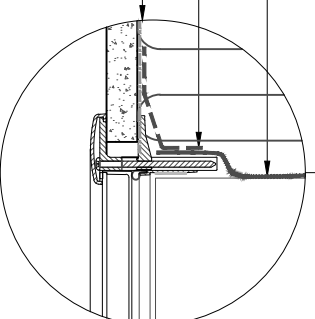

1:20

1:2.5

монтажна балка для фіксації світлового каналу
лата
пласка покрівля
дренажний жолоб

РОЗРІЗ А-А 1:5

1:2.5

РОЗРІЗ В-В 1:5

гідроізоляція
пароізоляція

© VELUX GROUP

ТЛР

масштаб 1:2.5 / 1:5 / 1:20

1:2.5

з'єднання з пароізоляцією

пароізоляція

VELUX скотч

внутрішнє оздоблення

теплоізоляція

VELUX скотч

345mm

ТЛР світловий тунель

теплоізоляція
VELUX скотч

345mm

ТЛР світловий тунель

кроква

пласка покрівля