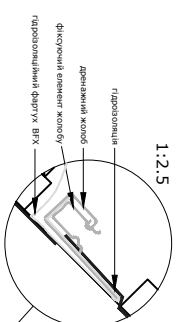

1:20

1:2.5

монтажна балка для фіксації світлового каналу
лата
пласка покрівля
дренажний жолоб

РОЗРІЗ А-А 1:5

1:2.5

РОЗРІЗ В-В 1:5

гідроізоляція
пароізоляція

© VELUX GROUP

ТЛР

масштаб 1:2.5 / 1:5 / 1:20

1:2.5

з'єднання з пароізоляцією

пароізоляція

VELUX скотч

внутрішнє оздоблення

теплоізоляція