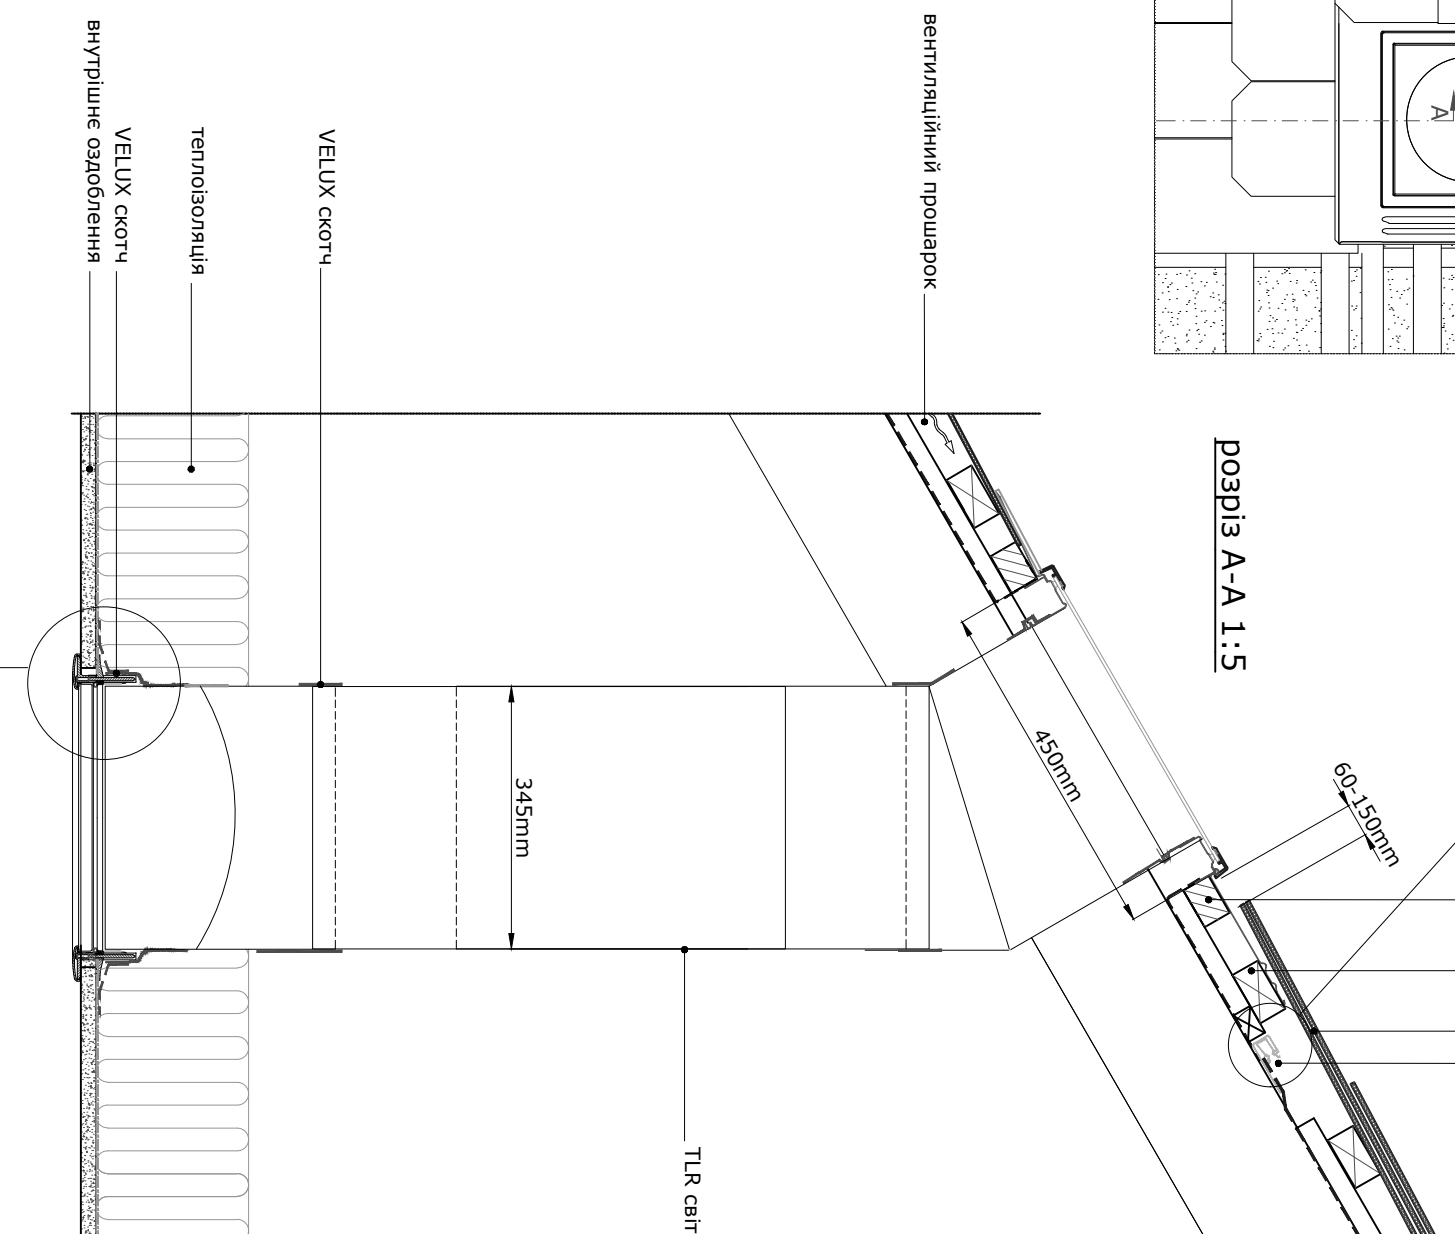

1:20

1:2.5

монтажна балка для фіксації світлового каналу
лата
пласка покрівля
дренажний жолоб

РОЗРІЗ А-А 1:5

1:2.5

РОЗРІЗ В-В 1:5

гідроізоляція
пароізоляція

© VELUX GROUP

VELUX

Встановлення світлового тунелю VELUX ТЛР в покрівлю з плоскими покрівельними матеріалами.

ВЕЛЮКС Україна ТОВ
вул. Ревуцького, 44а 02140
Київ, Україна,
тел. +380 44 291 60 70

СТADIЯ	АРКУШ	АРКУШІВ
П	1	1

ТЛР

масштаб 1:2.5 / 1:5 / 1:20

1:2.5

з'єднання з пароізоляцією

пароізоляція

VELUX скотч

внутрішнє оздоблення

теплоізоляція

VELUX скотч

345mm

ТЛР світловий тунель

теплоізоляція
VELUX скотч

345mm

ТЛР світловий тунель

кроква

пласка покрівля